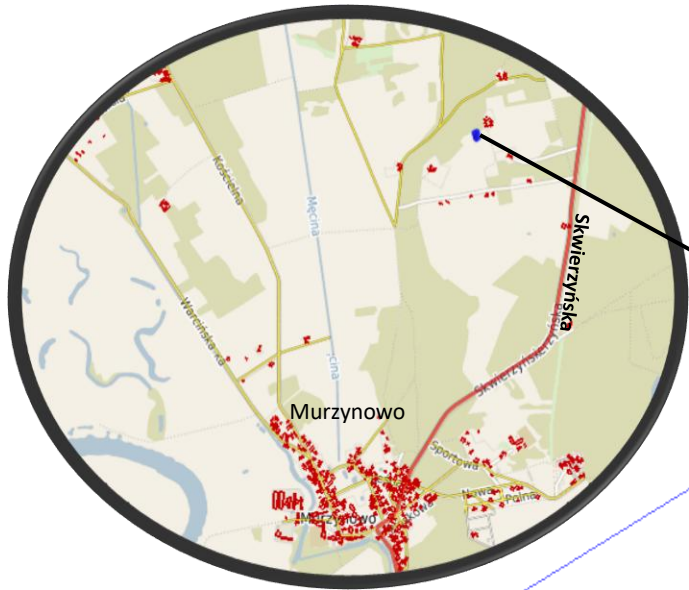

Obręb 3 Skwierzyna działki:
525/139, 525/140, 525/153

**Działka nr ewid. 604,
obręb Murzynowo**