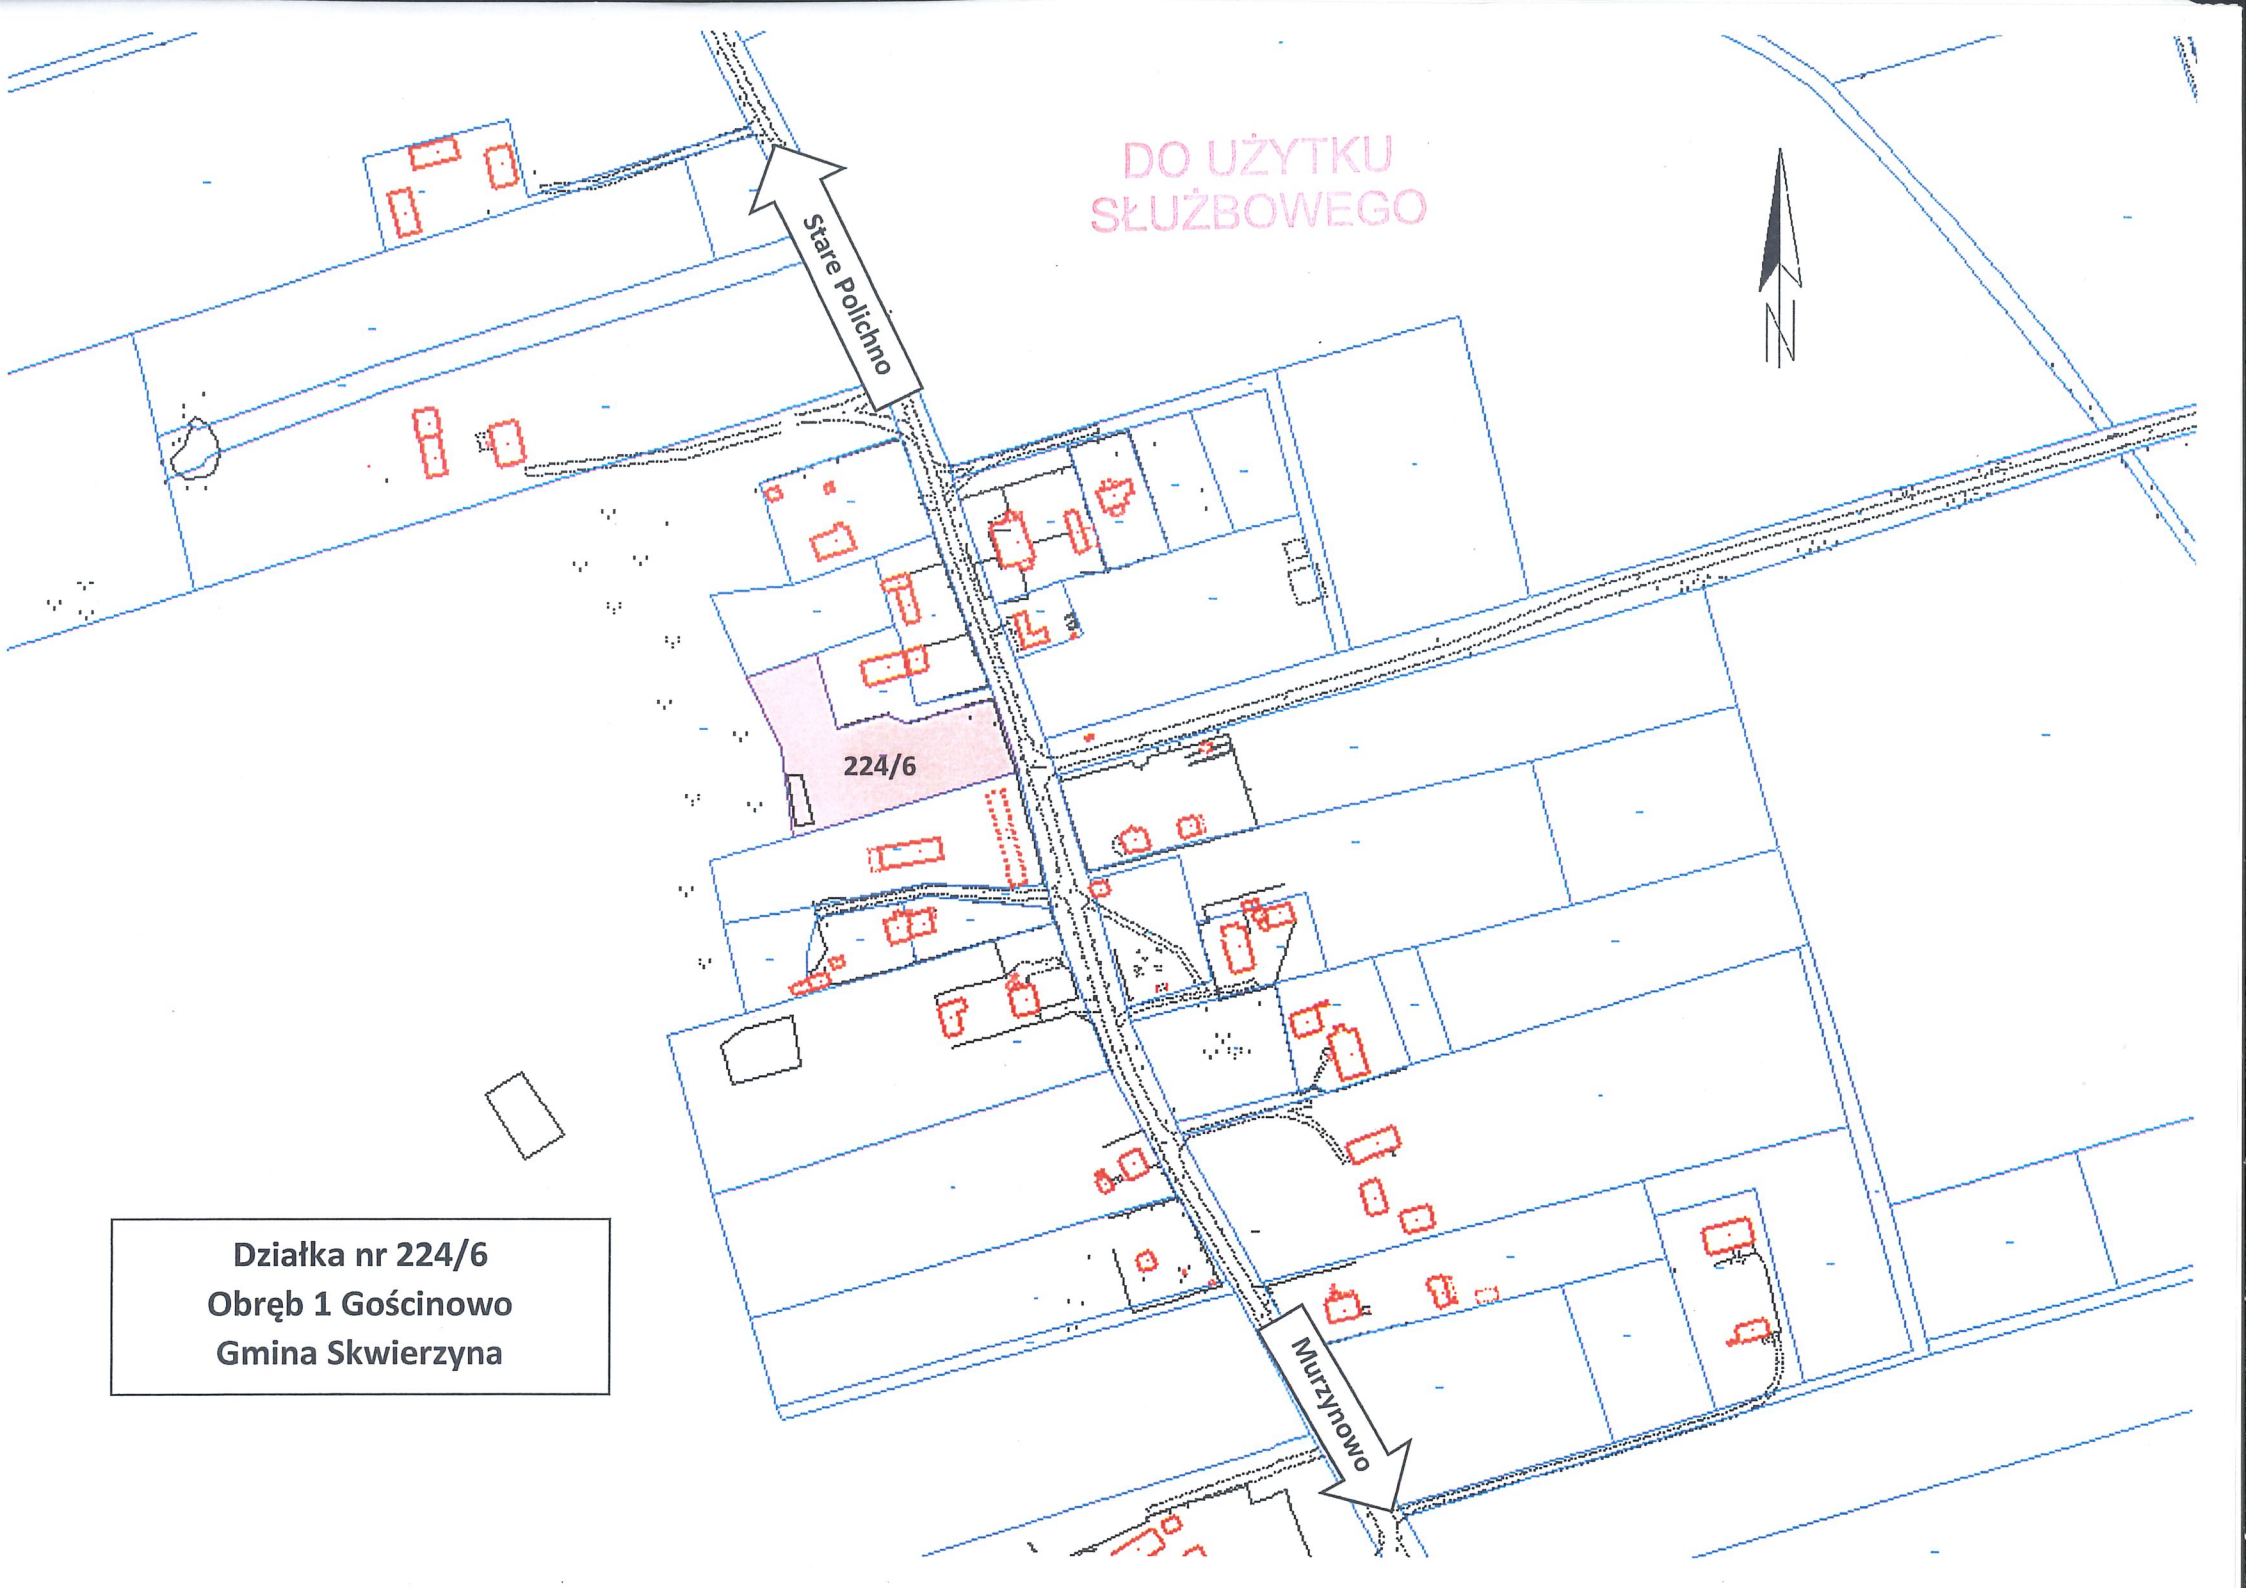

DO UŻYTKU
SŁUŻBOWEGO

Działki nr 227/3 i 227/4
Obręb 3 Skwierzyna
skala 1:2000

DO UŻYTKU
SŁUŻBOWEGO

Stare Polichno

224/6

Murzynowo

Działka nr 224/6
Obręb 1 Gościnowo
Gmina Skwierzyna

Skwierzyna - System Informacji Przestrzennej

skala 1 : 2000

Obręb 5 Świniary
Gmina Skwierzyna

DO UŻYTKU
SŁUŻBOWEGO

301/1

Obręb 3 Skwierzyna
Działka nr 301/1